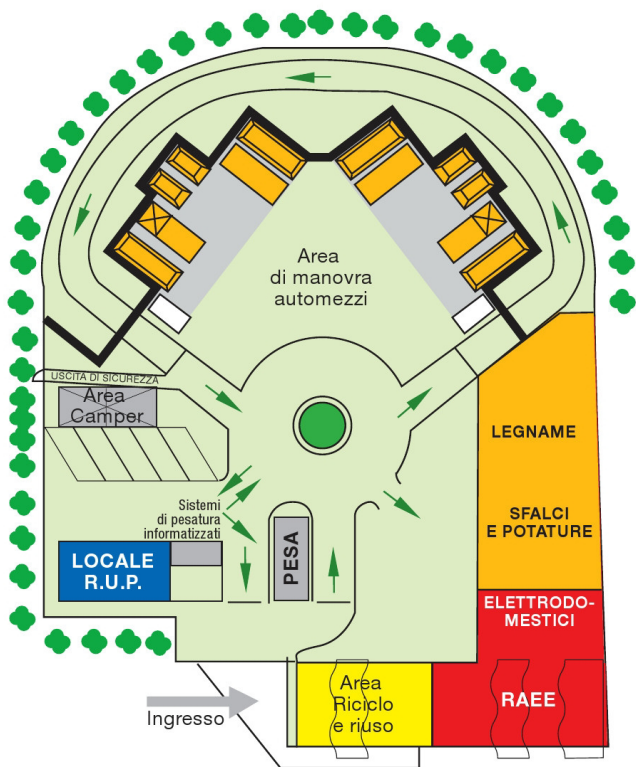

# Stazione ecologica **La Graziosa**

■ Contenitori per la raccolta differenziata dei rifiuti

■ Contenitori per la raccolta dei rifiuti urbani pericolosi (RUP)

■ Contenitori per rifiuti da apparecchiature elettriche ed elettroniche (RAEE)

## Che **cos'è**

La Graziosa è la nuova stazione ecologica per la raccolta differenziata dei rifiuti dove è possibile portare materiali che per volume o tipologia non trovano collocazione nei cassonetti o nelle campane. Mobili, ingombranti, elettrodomestici, altre apparecchiature elettriche ed elettroniche, rifiuti pericolosi, sfalci e potature, materiali riciclabili. Alla stazione ecologica questi materiali vengono avviati al recupero o a smaltimento in condizioni controllate. Così non inquiniamo, rispettiamo l'ambiente e miglioriamo la qualità della nostra vita.

## Come **si utilizza**

La Graziosa è un'area a cui si può accedere in macchina o a piedi. Al suo interno sono collocati speciali contenitori, dove gli utenti possono depositare tipologie diverse di rifiuti usufruendo, se necessario, dell'assistenza del personale. Un'apposita pesa informatizzata consente di registrare i quantitativi conferiti e, attraverso la tessera dei servizi ambientali, accedere ai meccanismi d'incentivazione.

### La Graziosa

via Modenese  
(zona industriale La Graziosa)  
San Cesario sul Panaro